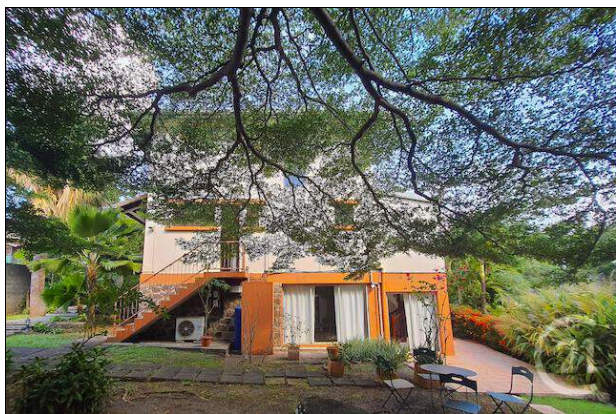

CENTURY 21.

Cirick
Martinique

Christophe Gallet de Saint-Aurin

Courtier

Bureau: (596) 596 10 62 21

christophe.gallet@century21fwi.com

https://century21fwi.com

CENTURY 21 Cirick, Zone industrielle de la Lézarde, Le Lamentin, Fort-de-France, Martinique

Alizé RDC

RefNo# 1096

Schœlcher (Fort-de-France) 📍 Martinique

MLS# 1154107

Maisons/Villas

1,250

RefNo#: 1096

Quartiers: Schœlcher (Fort-de-France)

Pays: Martinique

Types Prop.: Maisons/Villas

Vues Prop.: Vue sur le jardin

CAC: 2

SDB: 1.0

Surface: 40 m²

Durée de location: Location - long terme

Terrain: 80 m²

Class: Résidentiel

Caractéristiques et Équipements

Type -Stationnement

Extérieur

Accessibilité

Commentaires

Century 21 vous propose à la location ce bas de villa de 3 pièces dans un cadre verdoyant, située dans le quartier paisible de Batelière, Schoelcher.

Cet appartement spacieux offre tout ce dont vous avez besoin pour vivre confortablement : 2 chambres, 1 grand salon pour se détendre. Proche de toutes les commodités, écoles, commerces, restaurants et des transports en commun.

Schoelcher est une charmante commune située sur la côte ouest de la Martinique, offrant un beau cadre de vie avec ses plages, la proximité de centres commerciaux, de centres de santé, du cinéma, d'activités de loisirs diverses (escalade, paddel, tennis, natation etc). Vous serez également à quelques minutes en voiture de Fort-de-France, capitale de la Martinique, où vous trouverez une vie culturelle animée.

Location meublée.